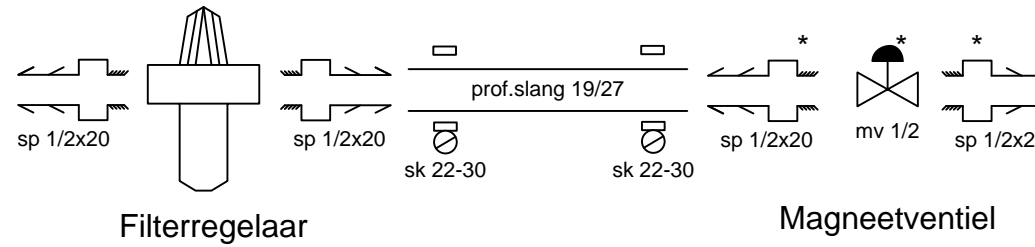

AE nr. = het artikelnummer van het betreffende artikel bij Van der Ende pompen B.V.

Doorverbinding

Laatste aftakking

Luchtaansluiting

Doorverbinding

Luchtaansluiting

Aftakking enkele Enbar

Aftakking dubbele Enbar

Laatste aftakking

Aan dit overzicht kunnen geen rechten ontleend worden.

Wateraansluiting

VAN DER ENDE
POMPEN