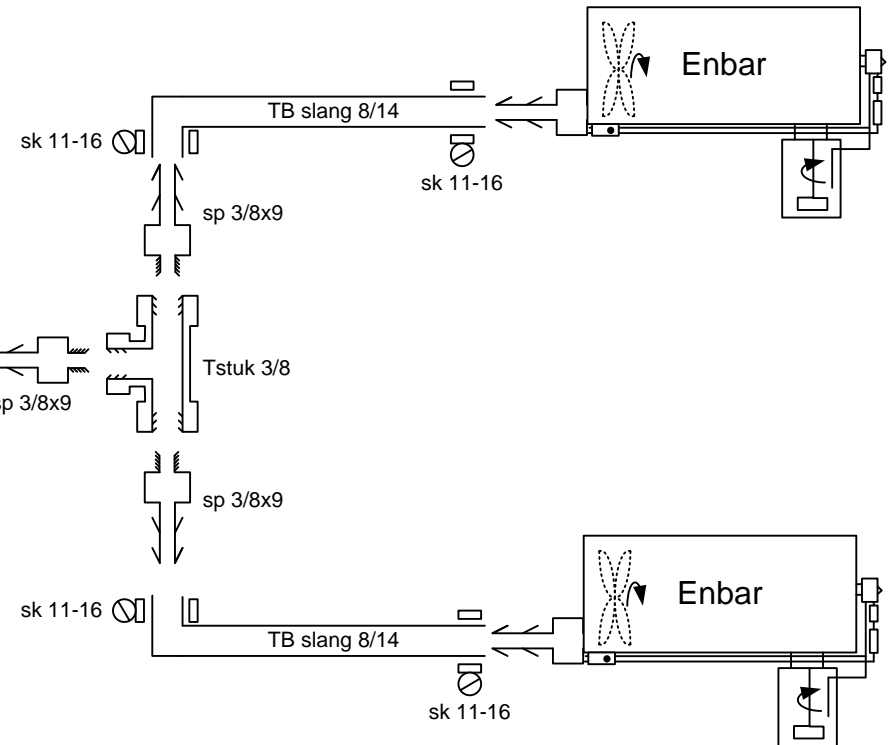

Profilair slang
binnen 19 buiten 27
AE nr. 65000140

prof.slang 12/20

Profilair slang
binnen 12 buiten 20
AE nr. 65000120

PE slang 10/8

PE slang
binnen 8 buiten 10
AE nr. 61061400

PE slang 8/6

PE slang
binnen 6 buiten 8
AE nr. 61061100

AE nr. = het artikelnummer van het betreffende artikel bij Van der Ende pompen B.V.

Doorverbinding

Laatste aftakking

Luchtaansluiting

Doorverbinding

Luchtaansluiting

Aftakking enkele Enbar

Aftakking dubbele Enbar

Laatste aftakking

Aan dit overzicht kunnen geen rechten ontleend worden.

Wateraansluiting

VAN DER ENDE
POMPEN