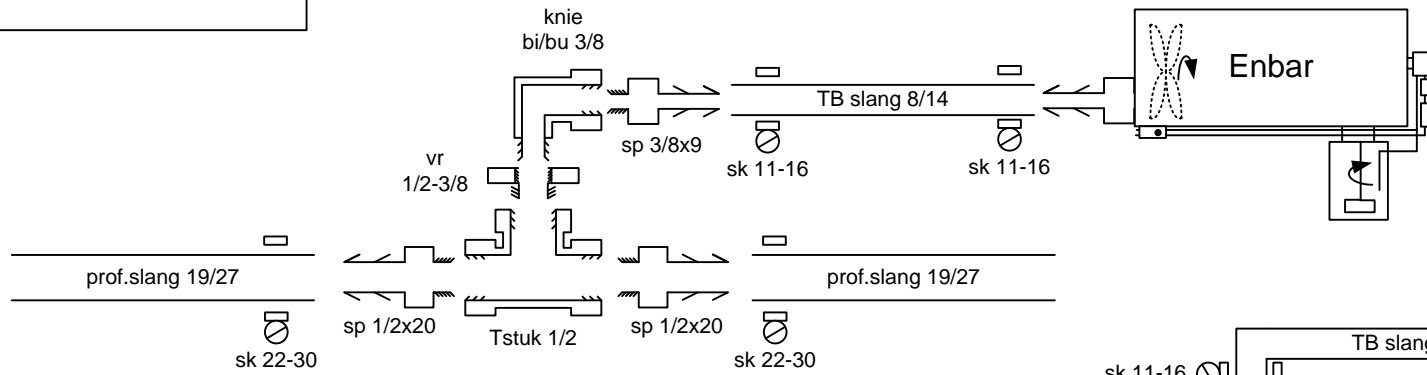

AE nr. = het artikelnummer van het betreffende artikel bij Van der Ende pompen B.V.

Doorverbinding

Laatste aftakking

Luchtaansluiting

Doorverbinding

Luchtaansluiting

Aftakking enkele Enbar

Aftakking dubbele Enbar

Laatste aftakking

Aan dit overzicht kunnen geen rechten ontleend worden.

Wateraansluiting

VAN DER ENDE
POMPEN