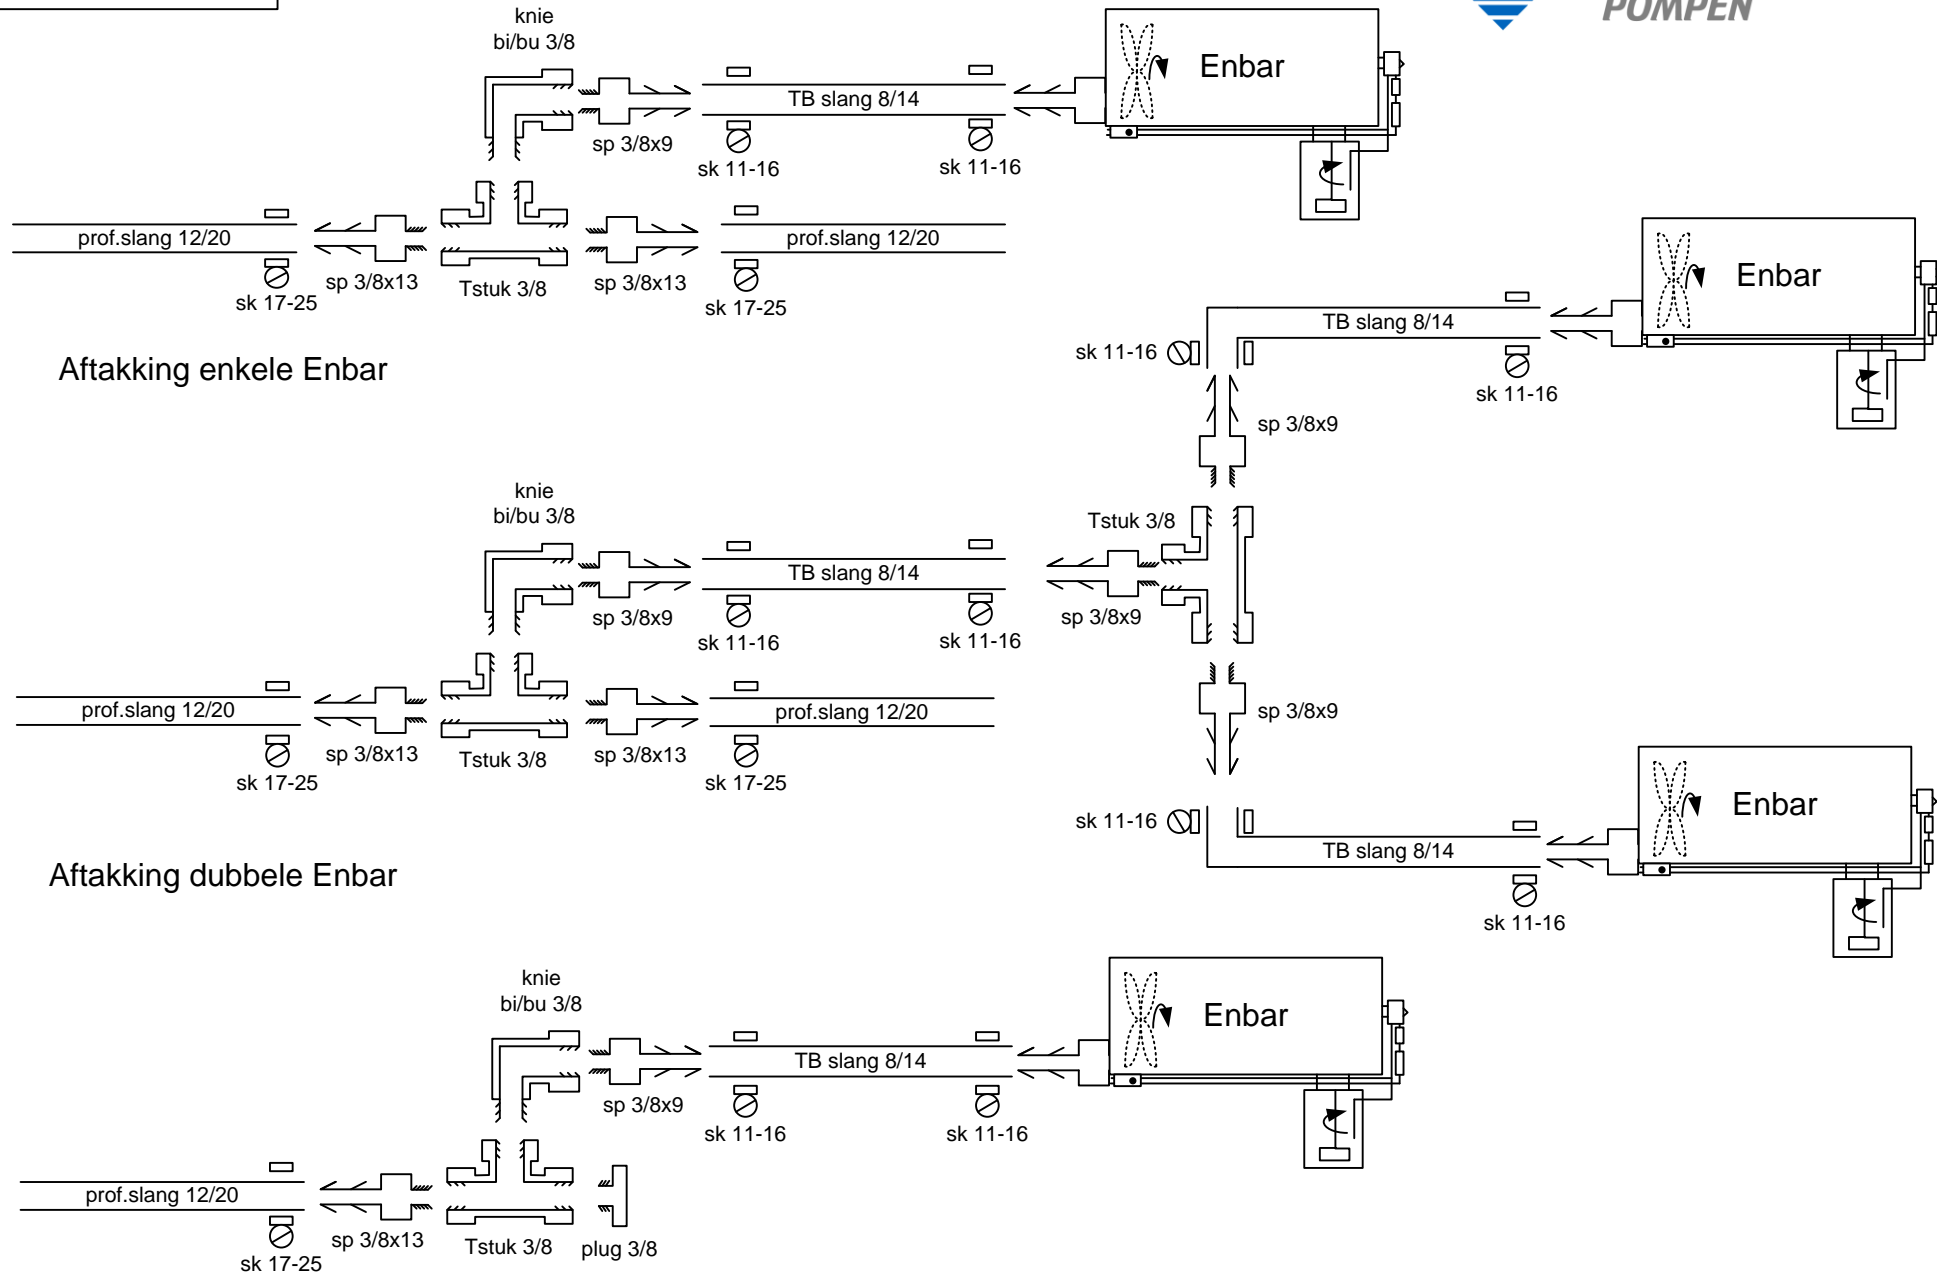

Profilair slang
binnen 19 buiten 27
AE nr. 65000140

prof.slang 12/20

Profilair slang
binnen 12 buiten 20
AE nr. 65000120

PE slang 10/8

PE slang
binnen 8 buiten 10
AE nr. 61061400

PE slang 8/6

PE slang
binnen 6 buiten 8
AE nr. 61061100

AE nr. = het artikelnummer van het betreffende artikel bij Van der Ende pompen B.V.

Doorverbinding

Laatste aftakking

Luchtaansluiting

Doorverbinding

Luchtaansluiting

Aftakking enkele Enbar

Aftakking dubbele Enbar

Laatste aftakking

Aan dit overzicht kunnen geen rechten ontleend worden.

Wateraansluiting

VAN DER ENDE
POMPEN