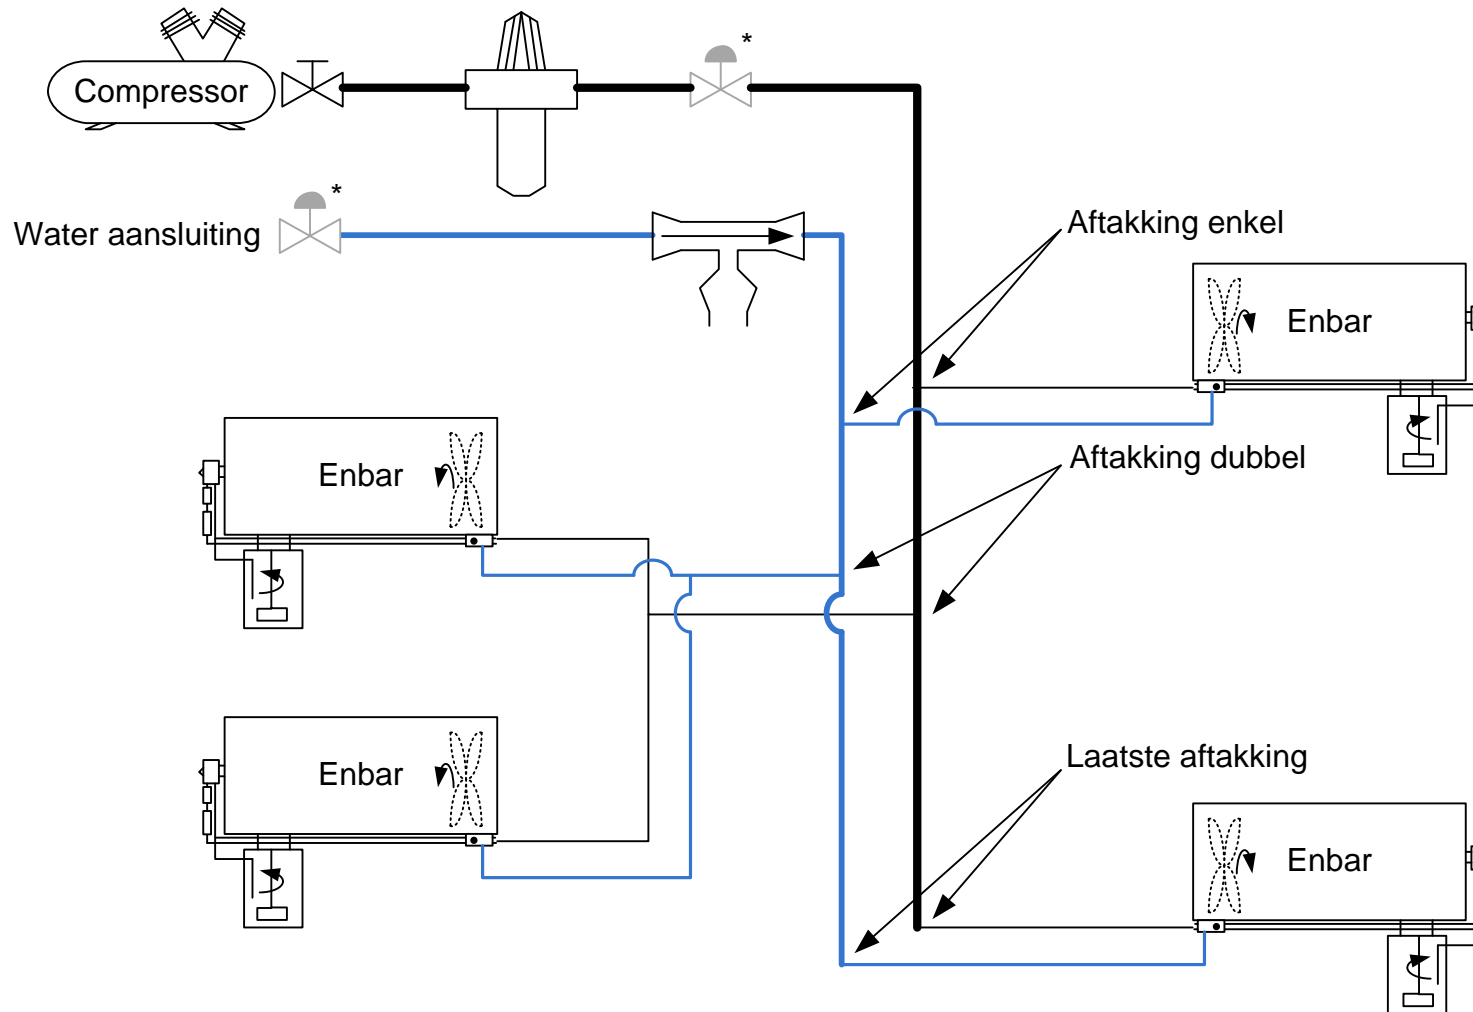

Overzicht

Lucht- en wateraansluiting
Enbar U1 en U2 installaties

VAN DER ENDE
POMPEN

* = Bij het type U1 zijn er al magneetventielen in de Enbar zelf verwerkt, deze hoeven dan niet meer in de hoofdleidingen te worden geplaatst. In de rest van dit overzicht zijn de onderdelen die bij een U1 installatie komen te vervallen, met een sterretje aangegeven.

Aan dit overzicht kunnen geen rechten ontleend worden.

Legenda

VAN DER ENDE
POMPEN

T-stuk opsteek
8/6 x 8/6 x 8/6
Tstuk
8/6x8/6x8/6

AE nr. 61022420

Koppeling opsteek
1/4" x 8/6
kop
1/4x8/6

AE nr. 61019520

Koppeling opsteek
1/4" x 10/8
kop
1/4x10/8