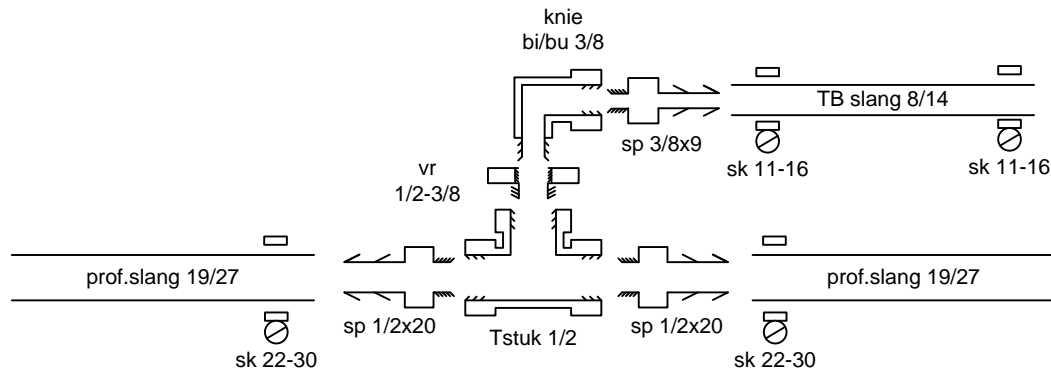

AE nr. = het artikelnummer van het betreffende artikel bij Van der Ende pompen B.V.

Doorverbinding

Laatste aftakking

Luchtaansluiting

Doorverbinding

Luchtaansluiting

Aftakking enkele Enbar

Aftakking dubbele Enbar

Laatste aftakking

Aan dit overzicht kunnen geen rechten ontleend worden.

Wateraansluiting

VAN DER ENDE
POMPEN