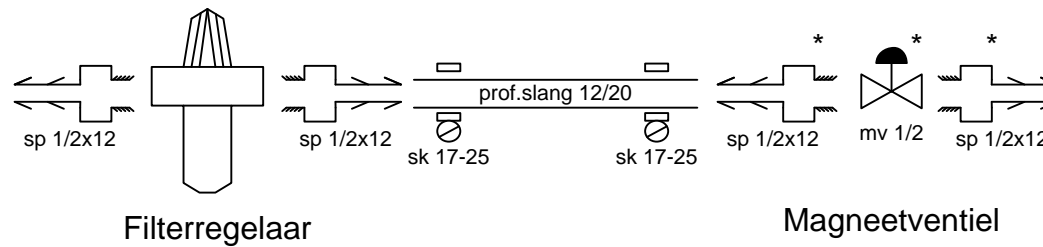

Profilair slang
binnen 19 buiten 27
AE nr. 65000140

prof.slang 12/20

Profilair slang
binnen 12 buiten 20
AE nr. 65000120

PE slang 10/8

PE slang
binnen 8 buiten 10
AE nr. 61061400

PE slang 8/6

PE slang
binnen 6 buiten 8
AE nr. 61061100

AE nr. = het artikelnummer van het betreffende artikel bij Van der Ende pompen B.V.

Doorverbinding

Laatste aftakking

Luchtaansluiting

Doorverbinding

Luchtaansluiting

Aftakking enkele Enbar

Aftakking dubbele Enbar