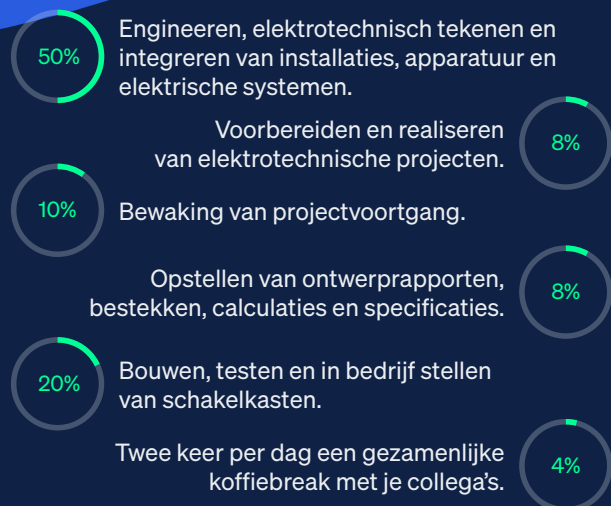

VACATURE ELEKTRO- TECHNISCH ENGINEER / PANEELBOUWER

VERANTWOORDELIJKHEDEN

OVER VAN DER ENDE GROUP

PROFIELSCHETS

WAT BIEDEN WIJ

ENTHOUSIAST?!

Stuur jouw cv en motivatie naar Charlotte Baraniak, HR Manager: cbt@vanderendegroup.com.