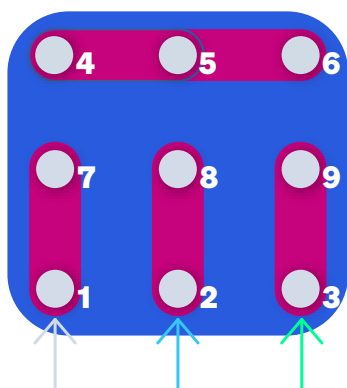

LOWARA MULTI VOLTAGE BEDRADINGSSCHEMA

208-230 Volt 60 Hz

400-480 Volt 60 Hz

Voltage	L1	L2	L3	Gekoppeld
208-230 Volt	1	2	3	1-7, 2-8, 3-9 en 4-5-6
400-480 Volt	1	2	3	4-7, 5-8, 6-9