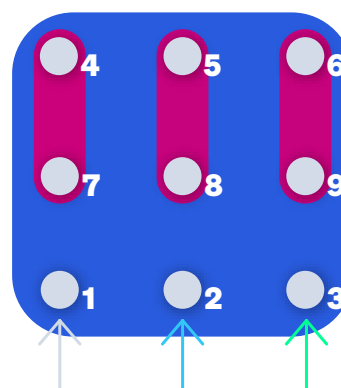

LOWARA MULTI VOLTAGE BEDRADINGSSCHEMA

208-230 Volt 60 Hz

400-480 Volt 60 Hz

Voltage	L1	L2	L3	Gekoppeld
208-230 Volt	1	2	3	1-7, 2-8, 3-9 en 4-5-6
400-480 Volt	1	2	3	4-7, 5-8, 6-9