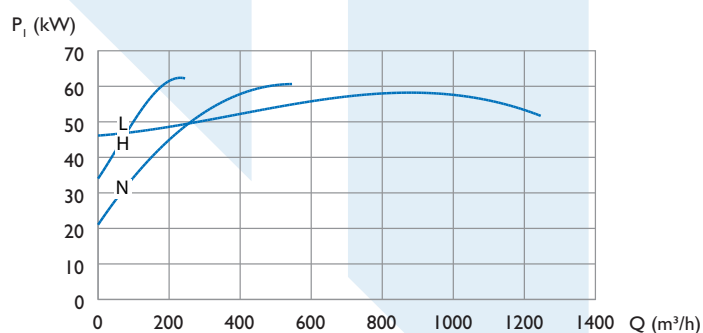

VERMOGENSGRAFIEK GRINDEX MAGNUM 50 HZ

ISO 9906/A

GEGEVENS GRINDEX MAGNUM 50 HZ

50Hz	Magnum N	Magnum H	Magnum L
Persaansluiting	8"	6"	10"
Max. motorvermogen P2	57 kW	57 kW	57 kW
Max. motorvermogen P1	62 kW	64 kW	62 kW
Toerental	1475 t.p.m.	2950 t.p.m.	1465 t.p.m.
I nominaal	107 A (400V)	98 A (400V)	107 A (400V)
Vrije doorlaat	12 mm	12 mm	12 mm
Hoogte x diameter	1475 x 750 mm	1475 x 750 mm	1475 x 750 mm
Gewicht	540 kg	540 kg	540 kg