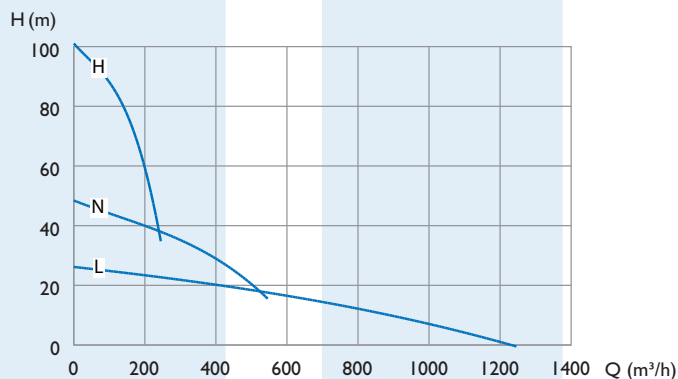

CAPACITEITSGRAFIEK GRINDEX MAGNUM 50 HZ