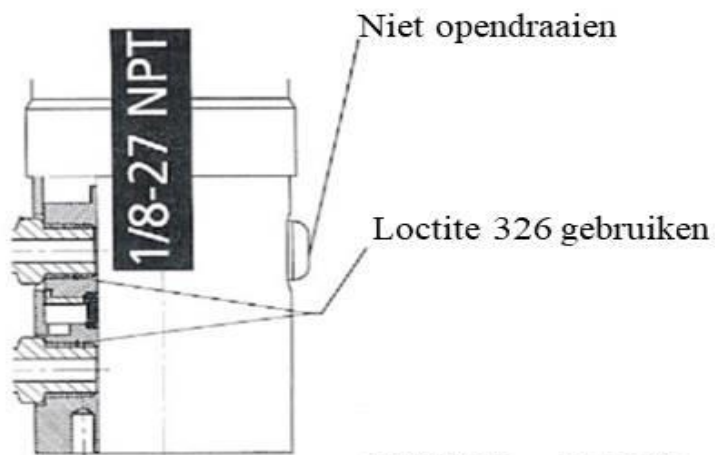

Opgelet: de behuizing en de GND hebben geen elektrische verbinding!