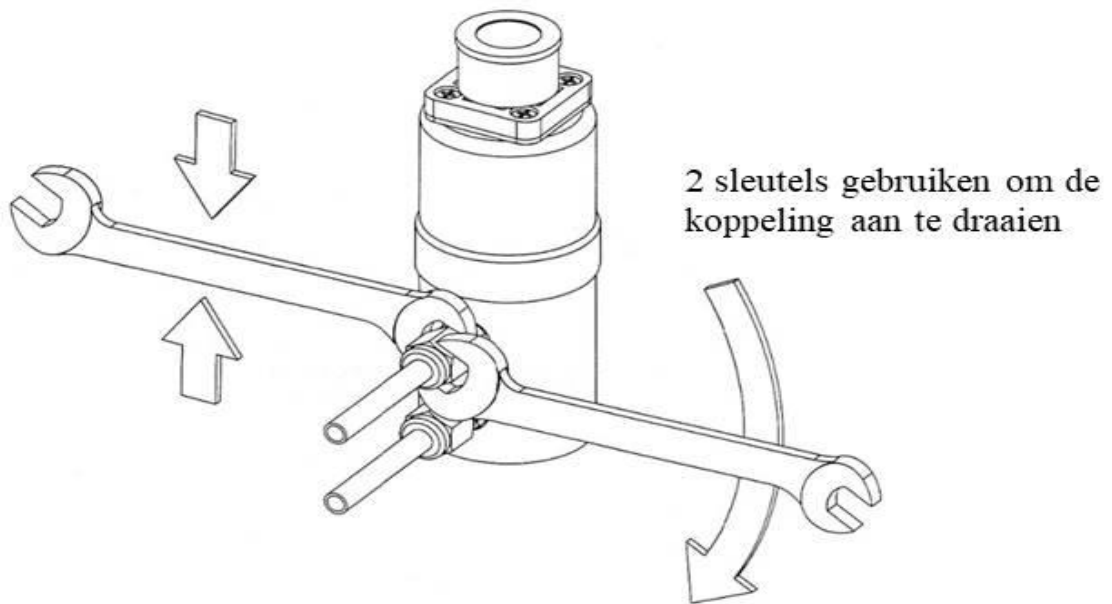

Opgelet: de behuizing en de GND hebben geen elektrische verbinding!