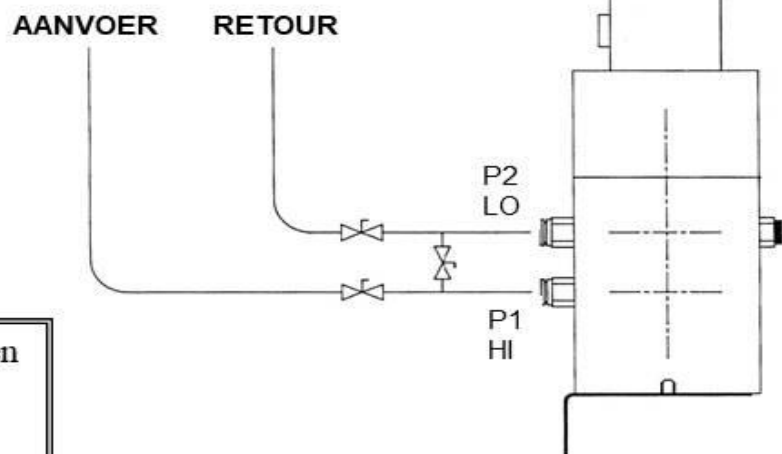

Opgelet: de behuizing en de GND hebben geen elektrische verbinding!