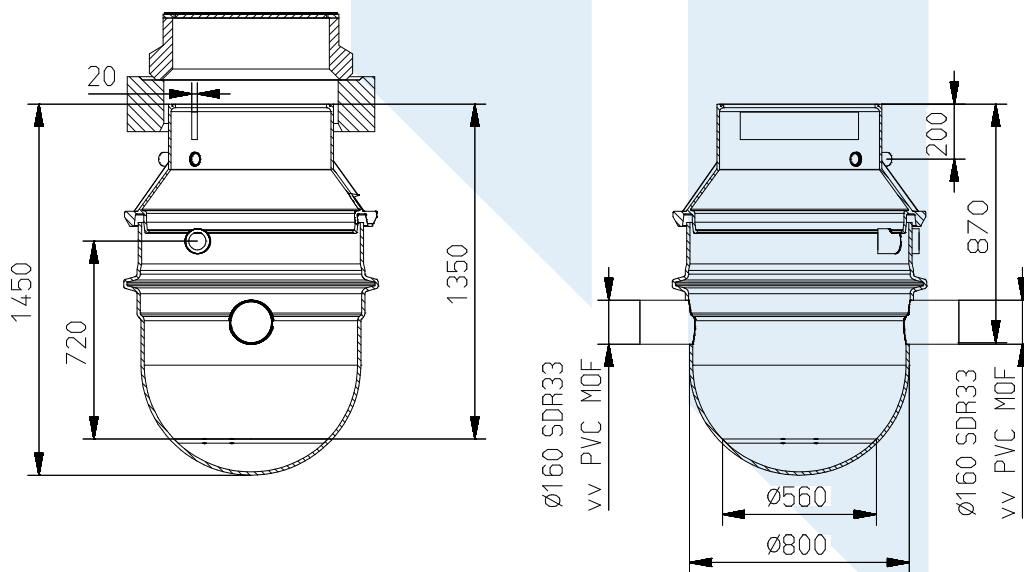

AFMETINGEN KUNSTSTOF PUTTEN

BODEMPLAAT

VAN DER ENDE GROEP

Kijk voor meer informatie op onze website www.vanderendegroep.nl, bel met een van onze medewerkers
Maasdijk 0174 51 50 50 / Oss 0412 63 13 78 of mail naar sales@vanderendegroep.nl.