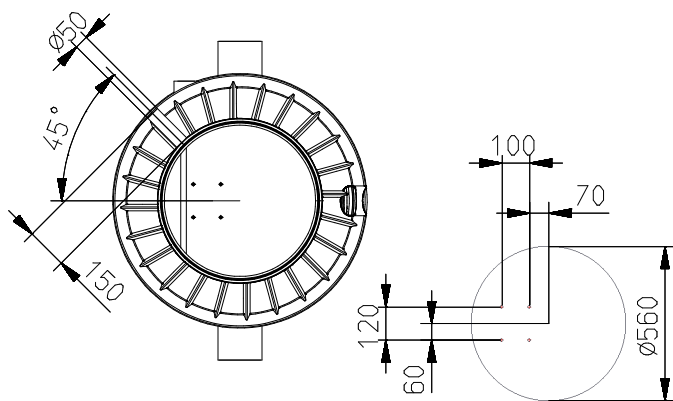

AFMETINGEN KUNSTSTOF PUTTEN

BODEMPLAAT

VAN DER ENDE GROEP

Kijk voor meer informatie op onze website www.vanderendegroep.nl, bel met een van onze medewerkers
Maasdijk 0174 51 50 50 / Oss 0412 63 13 78 of mail naar sales@vanderendegroep.nl.