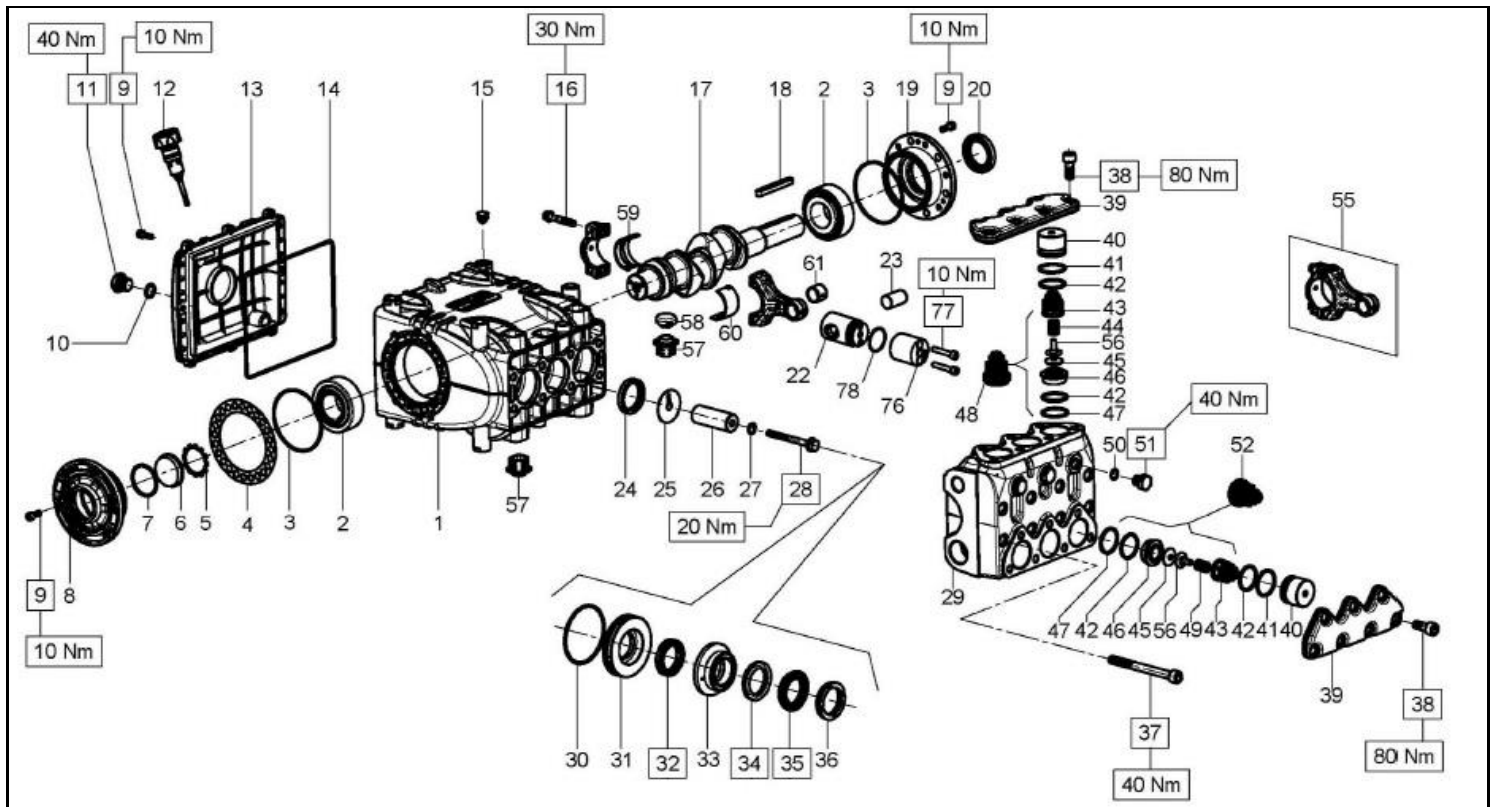

Spare parts **Pratissoli**

KE serie

KF serie

Pratissoli spare parts KE serie		KE 20	KE 22	KE 24	KE 28H	KE 30H	KE 36H	Aantal per kit	Exploded view
KIT 2000 - In valves kit	AE art. nr. 53905600	X	X	X				3	42-47-52-74
KIT 2001 - Out valves kit	AE art. nr. 53905610	X	X	X				3	42-47-48-74
KIT 2002 - Plunger packing kit	AE art. nr. 53905620	X						3	30-32-34-35
KIT 2003 - Complete seal kit	AE art. nr. 53905630	X							3-5-7-10-14-20-24-27-30-32-34-35-36-41-42-47-48-50-78
KIT 2004 - Plunger packing kit	AE art. nr. 53905640		X					3	30-32-34-35
KIT 2005 - Complete seal kit	AE art. nr. 53905650		X						3-5-7-10-14-20-24-27-30-32-34-35-36-41-42-47-48-50-78
KIT 2006 - Plunger packing kit	AE art. nr. 53905660			X				3	30-32-34-35
KIT 2007 - Complete seal kit	AE art. nr. 53905670			X					3-5-7-10-14-20-24-27-30-32-34-35-36-41-42-47-48-50-78
KIT 2008 - Plunger packing kit	AE art. nr. 53905680				X			3	30-32-34-35
KIT 2009 - Complete seal kit	AE art. nr. 53905690				X				3-5-7-10-14-20-24-27-30-32-34-35-36-41-42-47-48-50-78
KIT 2010 - Plunger packing kit	AE art. nr. 53905700					X		3	30-32-34-35
KIT 2011 - Complete seal kit	AE art. nr. 53905710					X			3-5-7-10-14-20-24-27-30-32-34-35-36-41-42-47-48-50-78
KIT 2030 - In- /out valves kit	AE art. nr. 53905720				X	X	X	3	42-47-48-52-74
KIT 2133 - Plunger packing kit	AE art. nr. 53905730						X	3	30-32-34-35
KIT 2134 - Complete seal kit	AE art. nr. 53905740						X		3-5-7-10-14-20-24-27-30-32-34-35-36-41-42-47-48-50-78
KIT 2156 - Conrod bushing kit	AE art. nr. 53905750	X	X	X	X	X	X	3	59-60
KIT 2157 - Conrod bushing kit +0,25	AE art. nr. 53905760	X	X	X	X	X	X	3	59-60
KIT 2158 - Conrod bushing kit +0,50	AE art. nr. 53905770	X	X	X	X	X	X	3	59-60