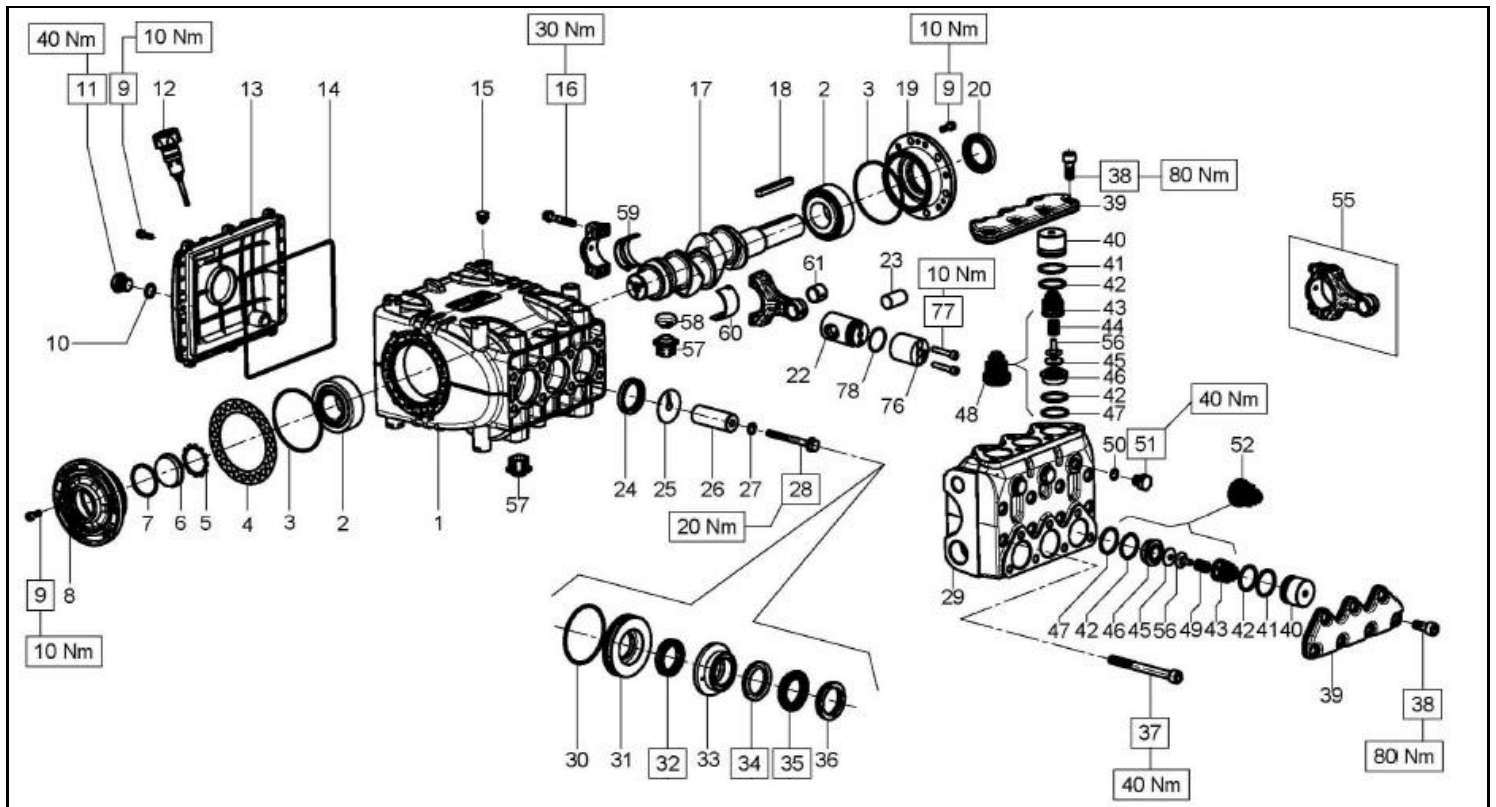

Spare parts **Pratissoli**

KE serie
KF serie

Pratissoli spare parts KE serie		KE 20	KE 22	KE 24	KE 28H	KE 30H	KE 36H	Aantal per kit	Exploded view
KIT 2000 - In valves kit	AE art. nr. 53905600	X	X	X				3	42-47-52-74
KIT 2001 - Out valves kit	AE art. nr. 53905610	X	X	X				3	42-47-48-74
KIT 2002 - Plunger packing kit	AE art. nr. 53905620	X						3	30-32-34-35
KIT 2003 - Complete seal kit	AE art. nr. 53905630	X							3-5-7-10-14-20-24-27-30-32-34-35-36-41-42-47-48-50-78
KIT 2004 - Plunger packing kit	AE art. nr. 53905640		X					3	30-32-34-35
KIT 2005 - Complete seal kit	AE art. nr. 53905650		X						3-5-7-10-14-20-24-27-30-32-34-35-36-41-42-47-48-50-78
KIT 2006 - Plunger packing kit	AE art. nr. 53905660			X				3	30-32-34-35
KIT 2007 - Complete seal kit	AE art. nr. 53905670			X					3-5-7-10-14-20-24-27-30-32-34-35-36-41-42-47-48-50-78
KIT 2008 - Plunger packing kit	AE art. nr. 53905680				X			3	30-32-34-35
KIT 2009 - Complete seal kit	AE art. nr. 53905690				X				3-5-7-10-14-20-24-27-30-32-34-35-36-41-42-47-48-50-78
KIT 2010 - Plunger packing kit	AE art. nr. 53905700					X		3	30-32-34-35
KIT 2011 - Complete seal kit	AE art. nr. 53905710					X			3-5-7-10-14-20-24-27-30-32-34-35-36-41-42-47-48-50-78
KIT 2030 - In- /out valves kit	AE art. nr. 53905720				X	X	X	3	42-47-48-52-74
KIT 2133 - Plunger packing kit	AE art. nr. 53905730						X	3	30-32-34-35
KIT 2134 - Complete seal kit	AE art. nr. 53905740						X		3-5-7-10-14-20-24-27-30-32-34-35-36-41-42-47-48-50-78
KIT 2156 - Conrod bushing kit	AE art. nr. 53905750	X	X	X	X	X	X	3	59-60
KIT 2157 - Conrod bushing kit +0,25	AE art. nr. 53905760	X	X	X	X	X	X	3	59-60
KIT 2158 - Conrod bushing kit +0,50	AE art. nr. 53905770	X	X	X	X	X	X	3	59-60