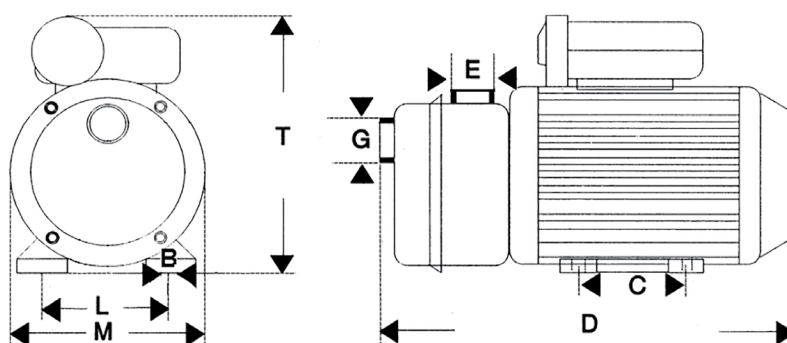

CAPACITEITENTABEL AL SERIE BIJ 50 HZ

POMPTYPE		NOM. VERMOGEN			TOTALE OPVOERHOOGTE IN METER WATERKOLOM					
					1	5	10	20	30	
I-FASE 230V*	3-FASE 400V*	kW	pk	Rpm	CAPACITEIT L/MIN					dB**
ALM 25	ALT 25	0,37	0,6	1400	43	23				65
ALM 30	ALT 30	1,5	2,0	2800	81	76	67	46	23	78
ALM 40	ALT 40	0,9	1,2	1400	130	92	53			79
ALM 50	-	1,5	2,0	1400	197	164	132	67		83
-	ALT 50	1,85	2,5	1400	197	164	132	67		83

*Afwijkende voltages op aanvraag beschikbaar

**Gemeten vanaf 1 meter afstand van de pomp

MOTORGEGEVENS AL SERIE BIJ 50 HZ

POMPTYPE		AFMETINGEN IN MM								
I-FASE 230V	3-FASE 400V	B	C	D	E G	L	M	T	kg	
ALM 25	ALT 25	9	90	325	1"	113	155	210	7,8	
ALM 30	ALT 30	9	100	350	1"	126	158	230	13,5	
ALM 40	ALT 40	9	100	390	1"1/2	126	162	230	13,9	
ALM 50	ALT 50	9	125	438	2"	140	200	250	20,5	

VAN DER ENDE GROEP

Kijk voor meer informatie op onze website www.vanderendegroep.nl, bel met een van onze medewerkers
Maasdijk 0174 51 50 50 / Oss 0412 63 13 78 of mail naar sales@vanderendegroep.nl.