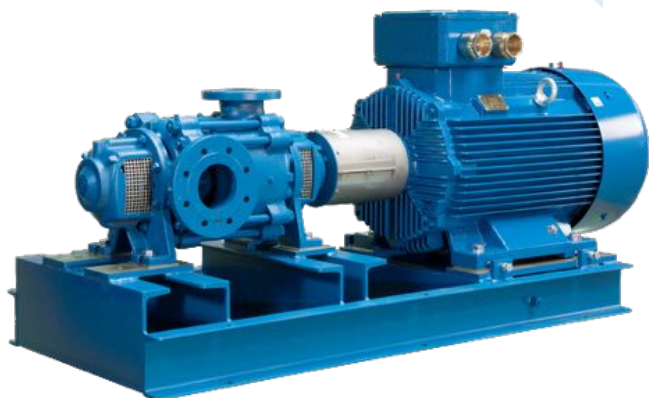

Toepassingen:

- o geothermie (retourbron pomp)
- o staalindustrie
- o suikerfabrieken
- o papierindustrie
- o mijnbouw
- o omgekeerde osmose
- o sneeuwmachines

VAN DER ENDE GROEP

Kijk voor meer informatie op onze website www.vanderendegroep.nl, bel met een van onze medewerkers
Maasdijk 0174 51 50 50 / Oss 0412 63 13 78 of mail naar sales@vanderendegroep.nl.