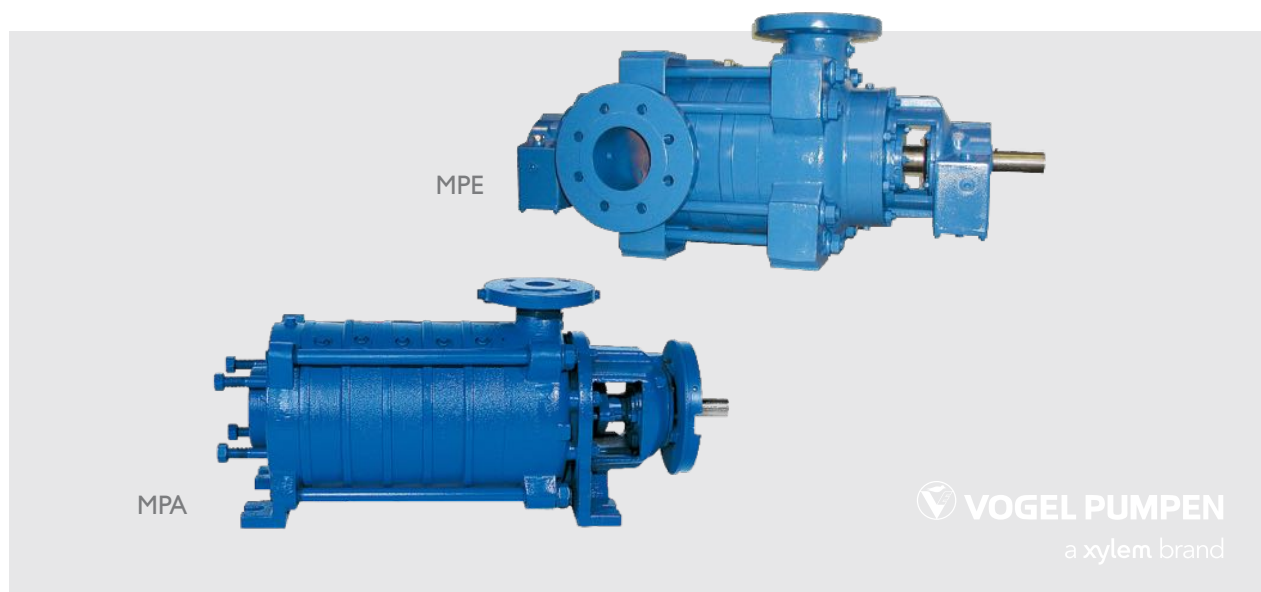

## Modulaire gietijzeren pompen voor geothermie

De VOGEL MPA pomp is een meertrapspomp opgebouwd volgens een modulaair ontwerp. Hierdoor is het mogelijk om op eenvoudige wijze meerdere configuraties op te bouwen om aan de wensen van de klant te voldoen. De gehele reeks is opgebouwd uit vier maatvoeringen met acht hydraulische werkgebieden. Alle uitvoeringen zijn volgens ISO 5199 / EN 25199. Axiale intrede voor optimale doorstroming naar de eerste waaier voor gunstiger NPSH. Mogelijkheid tot het toepassen van een inducer bij warme vloeistoffen. De gehele serie wordt door acht hydraulische en vier mechanische afmetingen afgedekt.

### Specificaties MPA:

- o capaciteit: tot 360 m<sup>3</sup>/h
- o opvoerhoogte: tot 500 m
- o maximaal toerental: 3600 rpm
- o maximale druk: 55 bar
- o vloeistoftemperatuur: max. 140 °C
- o aansluitingen: DN40 tot en met DNI25
- o persaansluiting kan met stappen van 90° worden verdraaid
- o onderhoudsvriendelijk ontwerp

De betrouwbaarheid van de MPE pompen serie is het resultaat van 100 jaar ervaring in het ontwerpen en produceren van meertrapspompen. Het ontwerp en de afwerking zorgen voor extreem weinig vibratie, wat niet alleen voor betrouwbaarheid, maar ook voor een langere levensduur zorgt. Het onderhoudsvriendelijke ontwerp zorgt er bovendien voor dat het wisselen van lagers en afdichtingen mogelijk is zonder de pomp uiteten te hoeven halen. Deze meertrapspompen zijn geschikt voor licht vervuild water zonder grote delen.

### Specificaties MPE:

- o capaciteit: tot 300 m<sup>3</sup>/h
- o opvoerhoogte: tot 850 m
- o maximaal toerental: 3550 rpm
- o maximale druk: 100 bar
- o vloeistoftemperatuur: max. 140°C (zonder koeling), 180°C (met koeling)
- o persaansluiting: van DN65 tot DNI25
- o zuig- en persaansluiting kan met stappen van 90° worden verdraaid
- o pomphuis van koolstofstaal/nodulair gietijzer
- o onderhoudsvriendelijk ontwerp